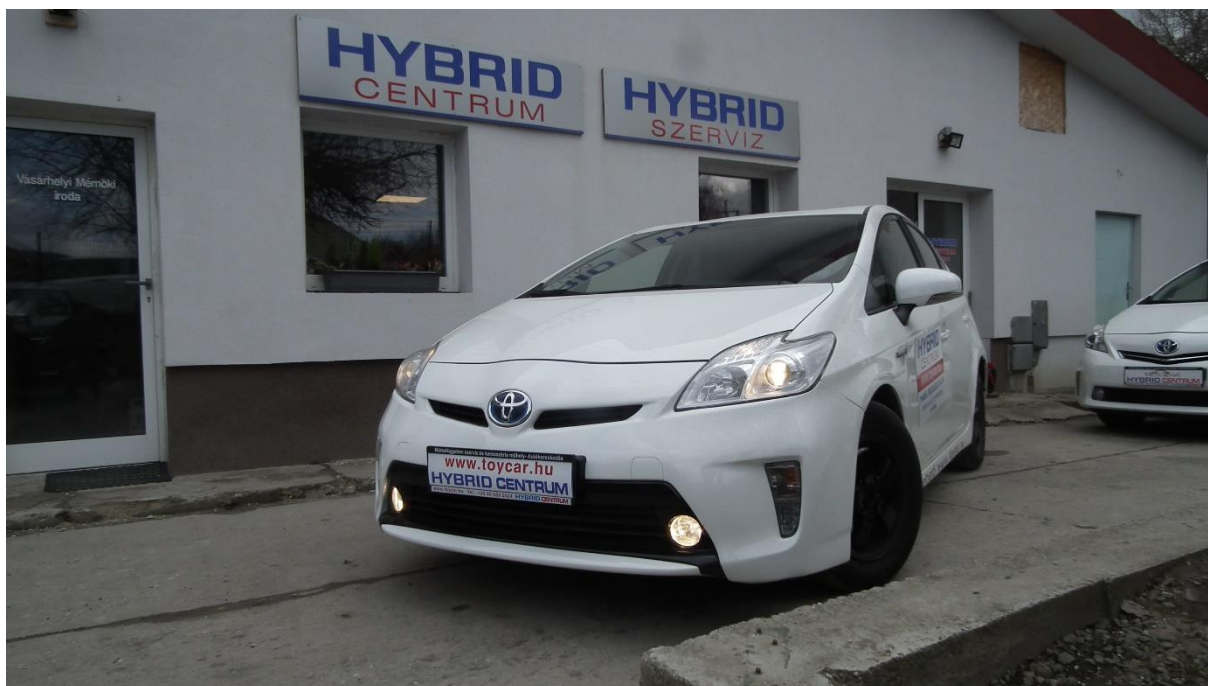

# TOYOTA PRIUS EXE. 1,8 HYBRID 2012 ÉVJÁRAT

NAGYON SZÉP ÁLLAPOTÚ BŐR BELSŐ ,ELEGÁNS MEGJELENÉS

BÉRELHETŐ:

**1 NAP .....15.000.- NETTÓ**

**2 NAP..... 24.000.- NETTÓ**

**1 HÉT.....70.000.-NETTÓ**

**2 HÉT.....140.000.-NETTÓ**

**1 HÓNAP.....250.000.-NETTÓ**

A BÉRLETI DÍJ NAPI 200 KILOMÉTER FUTÁST TARTALMAZ.

TÚLFUTÁS ESETÉN 40 FT/KM SZÁMOLUNK FEL.

**AKCIÓ:**

Amennyiben szeretné kipróbálni a Priust vásárlás előtt ,béreljen nálunk és ha talál a kínálatunkban az Ön számára megfelelő gépkocsit a vételárból levonjuk a bérlet költségét.